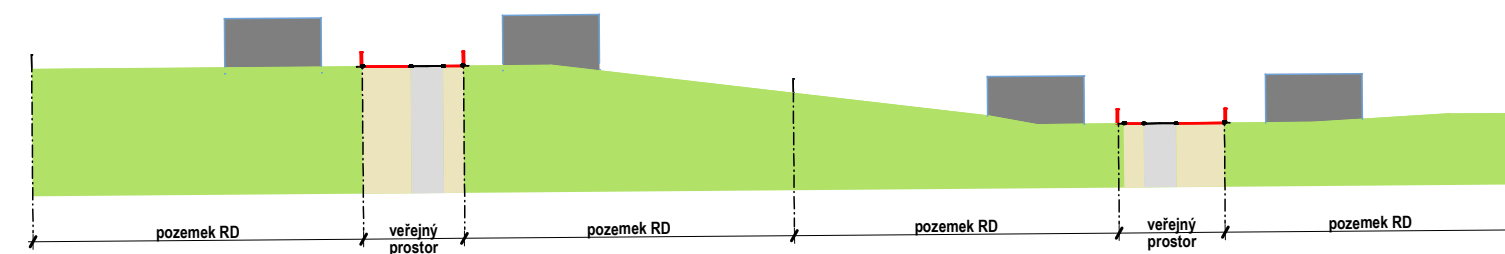

## ÚZEMNÍ STUDIE HLINIŠTĚ III.

POŘIZOVATEL MĚSTSKÝ ÚŘAD VELKÉ MEZIŘÍČÍ

ZPRACOVATEL ING.ARCH.EVA UCHYTILOVÁ

DATUM 03/2023

REZ 6

REZ 5

REZ 4

REZ 3

REZ 2

REZ 1