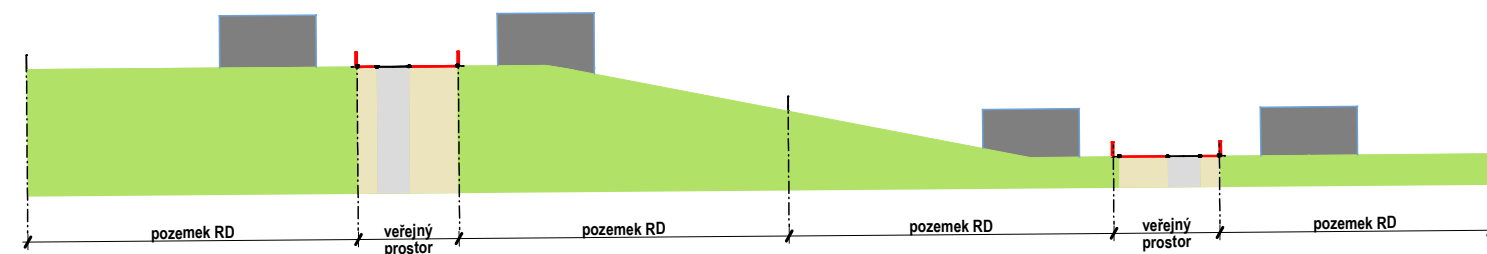

## ÚZEMNÍ STUDIE HLINIŠTĚ III.

POŘIZOVATEL MĚSTSKÝ ÚŘAD VELKÉ MEZIŘÍČÍ

ZPRACOVATEL ING.ARCH.EVA UCHYTILOVÁ

DATUM 03/2023

REZ 6

REZ 5

REZ 4

REZ 3

REZ 2

REZ 1