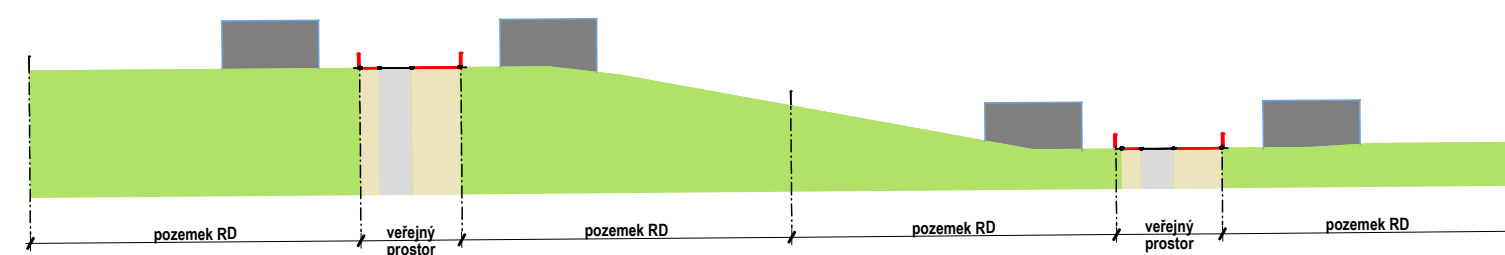

## ÚZEMNÍ STUDIE HLINIŠTĚ III.

POŘIZOVATEL MĚSTSKÝ ÚŘAD VELKÉ MEZIŘÍČÍ

ZPRACOVATEL ING.ARCH.EVA UCHYTILOVÁ

DATUM 03/2023

REZ 6

REZ 5

REZ 4

REZ 3

REZ 2

REZ 1