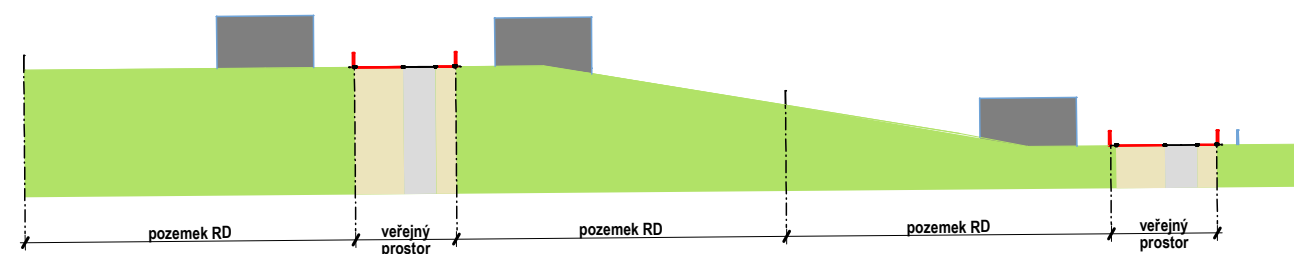

## ÚZEMNÍ STUDIE HLINIŠTĚ III.

POŘIZOVATEL MĚSTSKÝ ÚŘAD VELKÉ MEZIŘÍČÍ

ZPRACOVATEL ING.ARCH.EVA UCHYTILOVÁ

DATUM 03/2023

REZ 6

REZ 5

REZ 4

REZ 3

REZ 2

REZ 1