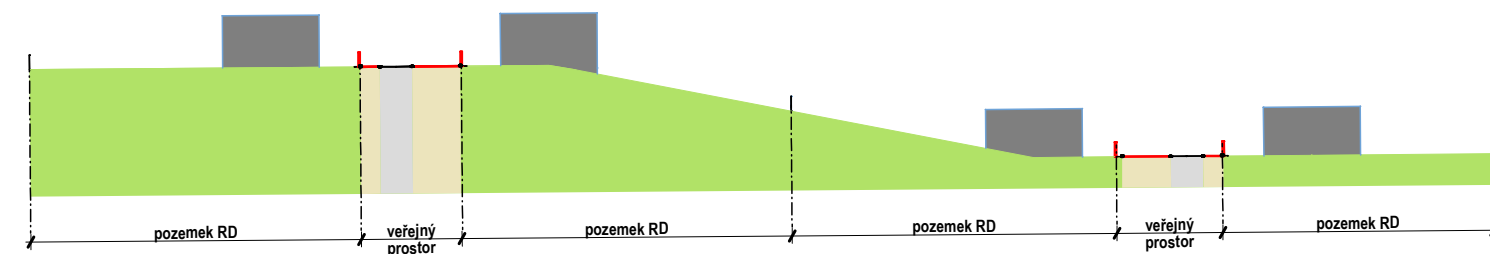

ÚZEMNÍ STUDIE HLINIŠTĚ III.

POŘIZOVATEL MĚSTSKÝ ÚŘAD VELKÉ MEZIRÍČÍ

ZPRACOVATEL ING.ARCH.EVA UCHYTILOVÁ

DATUM 03/2023

REZ 6

REZ 5

REZ 4

REZ 3

REZ 2

REZ 1