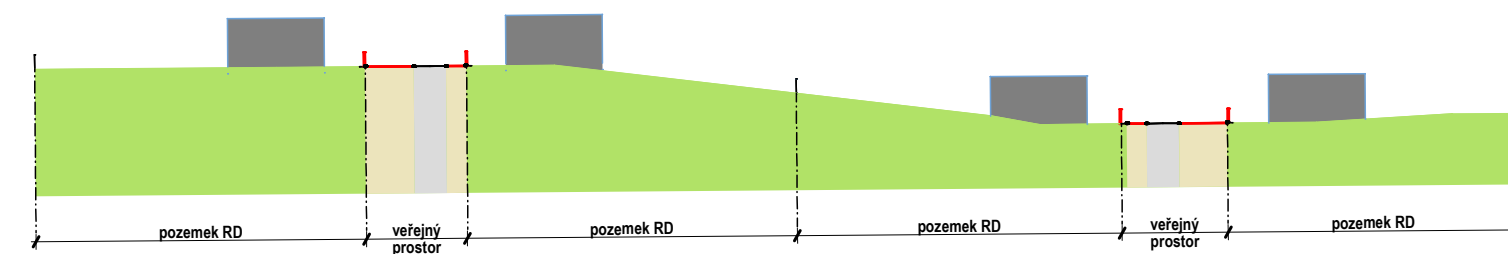

ÚZEMNÍ STUDIE HLINIŠTĚ III.

POŘIZOVATEL MĚSTSKÝ ÚŘAD VELKÉ MEZIRÍČÍ

ZPRACOVATEL ING.ARCH.EVA UCHYTILOVÁ

DATUM 03/2023

REZ 6

REZ 5

REZ 4

REZ 3

REZ 2

REZ 1