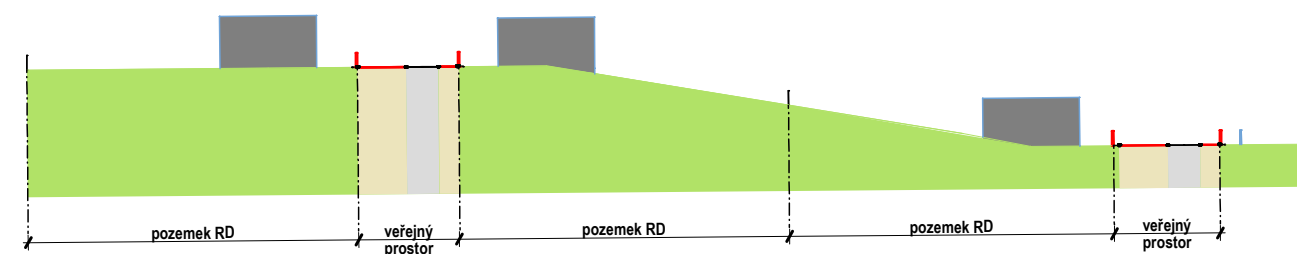

ÚZEMNÍ STUDIE HLINIŠTĚ III.

POŘIZOVATEL MĚSTSKÝ ÚŘAD VELKÉ MEZIRÍČÍ

ZPRACOVATEL ING.ARCH.EVA UCHYTILOVÁ

DATUM 03/2023

REZ 6

REZ 5

REZ 4

REZ 3

REZ 2

REZ 1