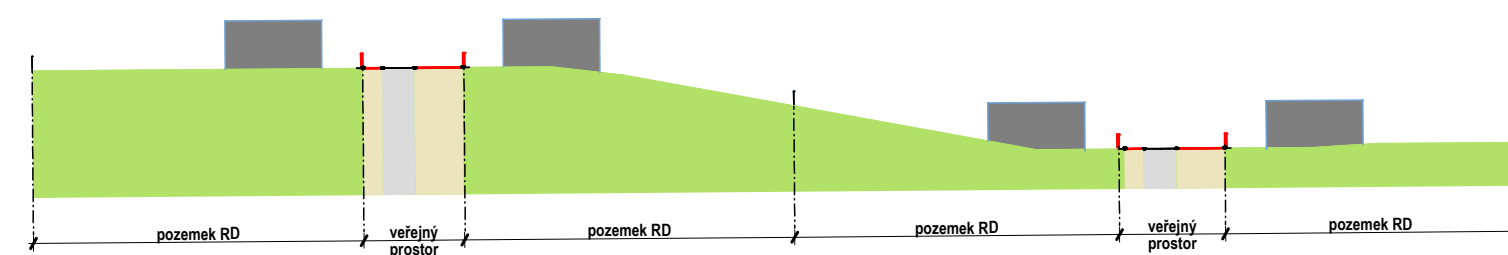

ÚZEMNÍ STUDIE HLINIŠTĚ III.

POŘIZOVATEL MĚSTSKÝ ÚŘAD VELKÉ MEZIRÍČÍ

ZPRACOVATEL ING.ARCH.EVA UCHYTILOVÁ

DATUM 03/2023

REZ 6

REZ 5

REZ 4

REZ 3

REZ 2

REZ 1