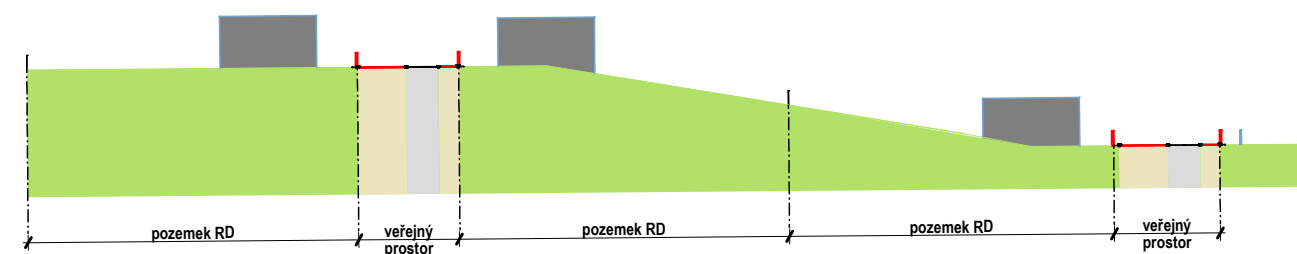

ÚZEMNÍ STUDIE HLINIŠTĚ III.

POŘIZOVATEL MĚSTSKÝ ÚŘAD VELKÉ MEZIŘÍČÍ

ZPRACOVATEL ING.ARCH.EVA UCHYTILOVÁ

DATUM 03/2023

REZ 6

REZ 5

REZ 4

REZ 3

REZ 2

REZ 1