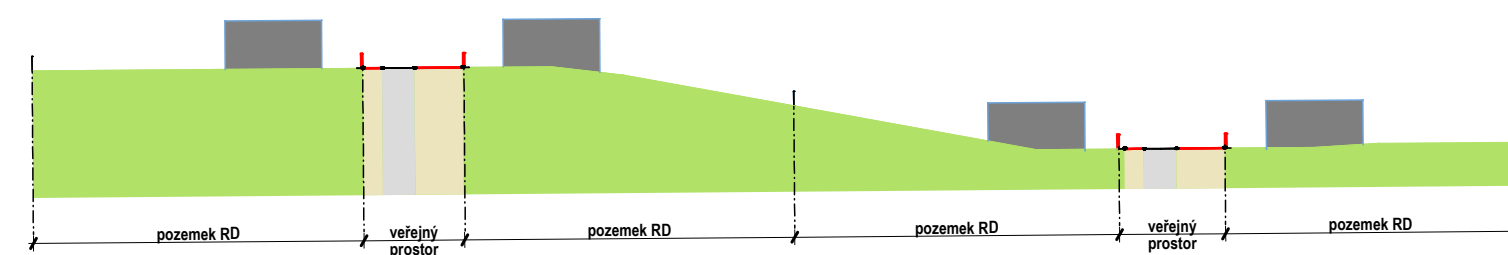

ÚZEMNÍ STUDIE HLINIŠTĚ III.

POŘIZOVATEL MĚSTSKÝ ÚŘAD VELKÉ MEZIŘÍČÍ

ZPRACOVATEL ING.ARCH.EVA UCHYTILOVÁ

DATUM 03/2023

REZ 6

REZ 5

REZ 4

REZ 3

REZ 2

REZ 1