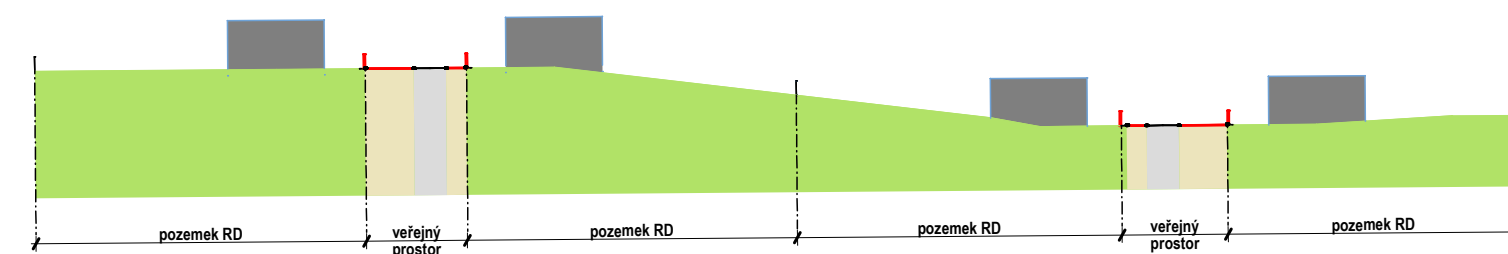

ÚZEMNÍ STUDIE HLINIŠTĚ III.

POŘIZOVATEL MĚSTSKÝ ÚŘAD VELKÉ MEZIŘÍČÍ

ZPRACOVATEL ING.ARCH.EVA UCHYTILOVÁ

DATUM 03/2023

REZ 6

REZ 5

REZ 4

REZ 3

REZ 2

REZ 1