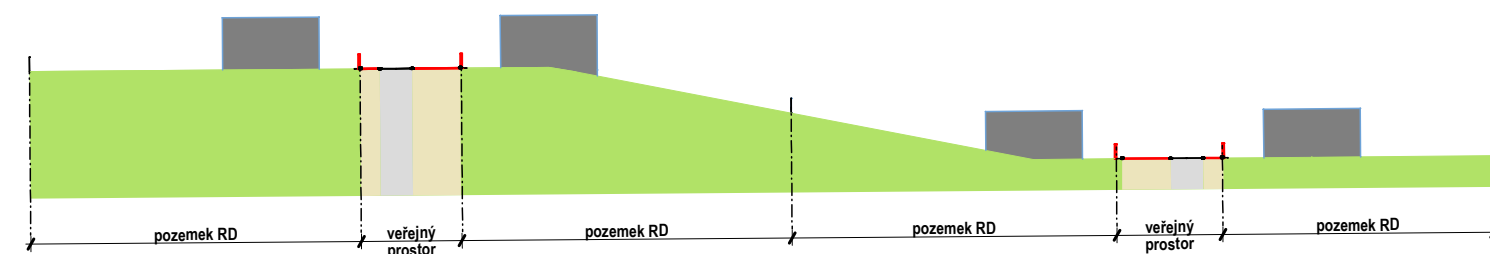

ÚZEMNÍ STUDIE HLINIŠTĚ III.

POŘIZOVATEL MĚSTSKÝ ÚŘAD VELKÉ MEZIŘÍČÍ

ZPRACOVATEL ING.ARCH.EVA UCHYTILOVÁ

DATUM 03/2023

REZ 6

REZ 5

REZ 4

REZ 3

REZ 2

REZ 1